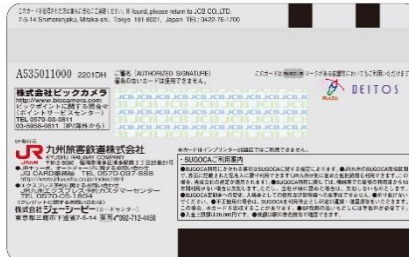

■ 3社共通EX-ICカード

EX-IC法人用

エクスプレス予約会員証 (現在は新規発行停止)

プラスEX個人用

個人用EX-IC

■ JR東海エクスプレスカード

個人MASTER

個人VISA

法人コーポレート

法人ビジネス

■ JR西日本J-WESTカード

JCB

Master

VISA

■ JR九州JQカード

JQEX JCB

JQEX JCB BIC

JQEXセゾン AMEX

JQEXセゾン VISA